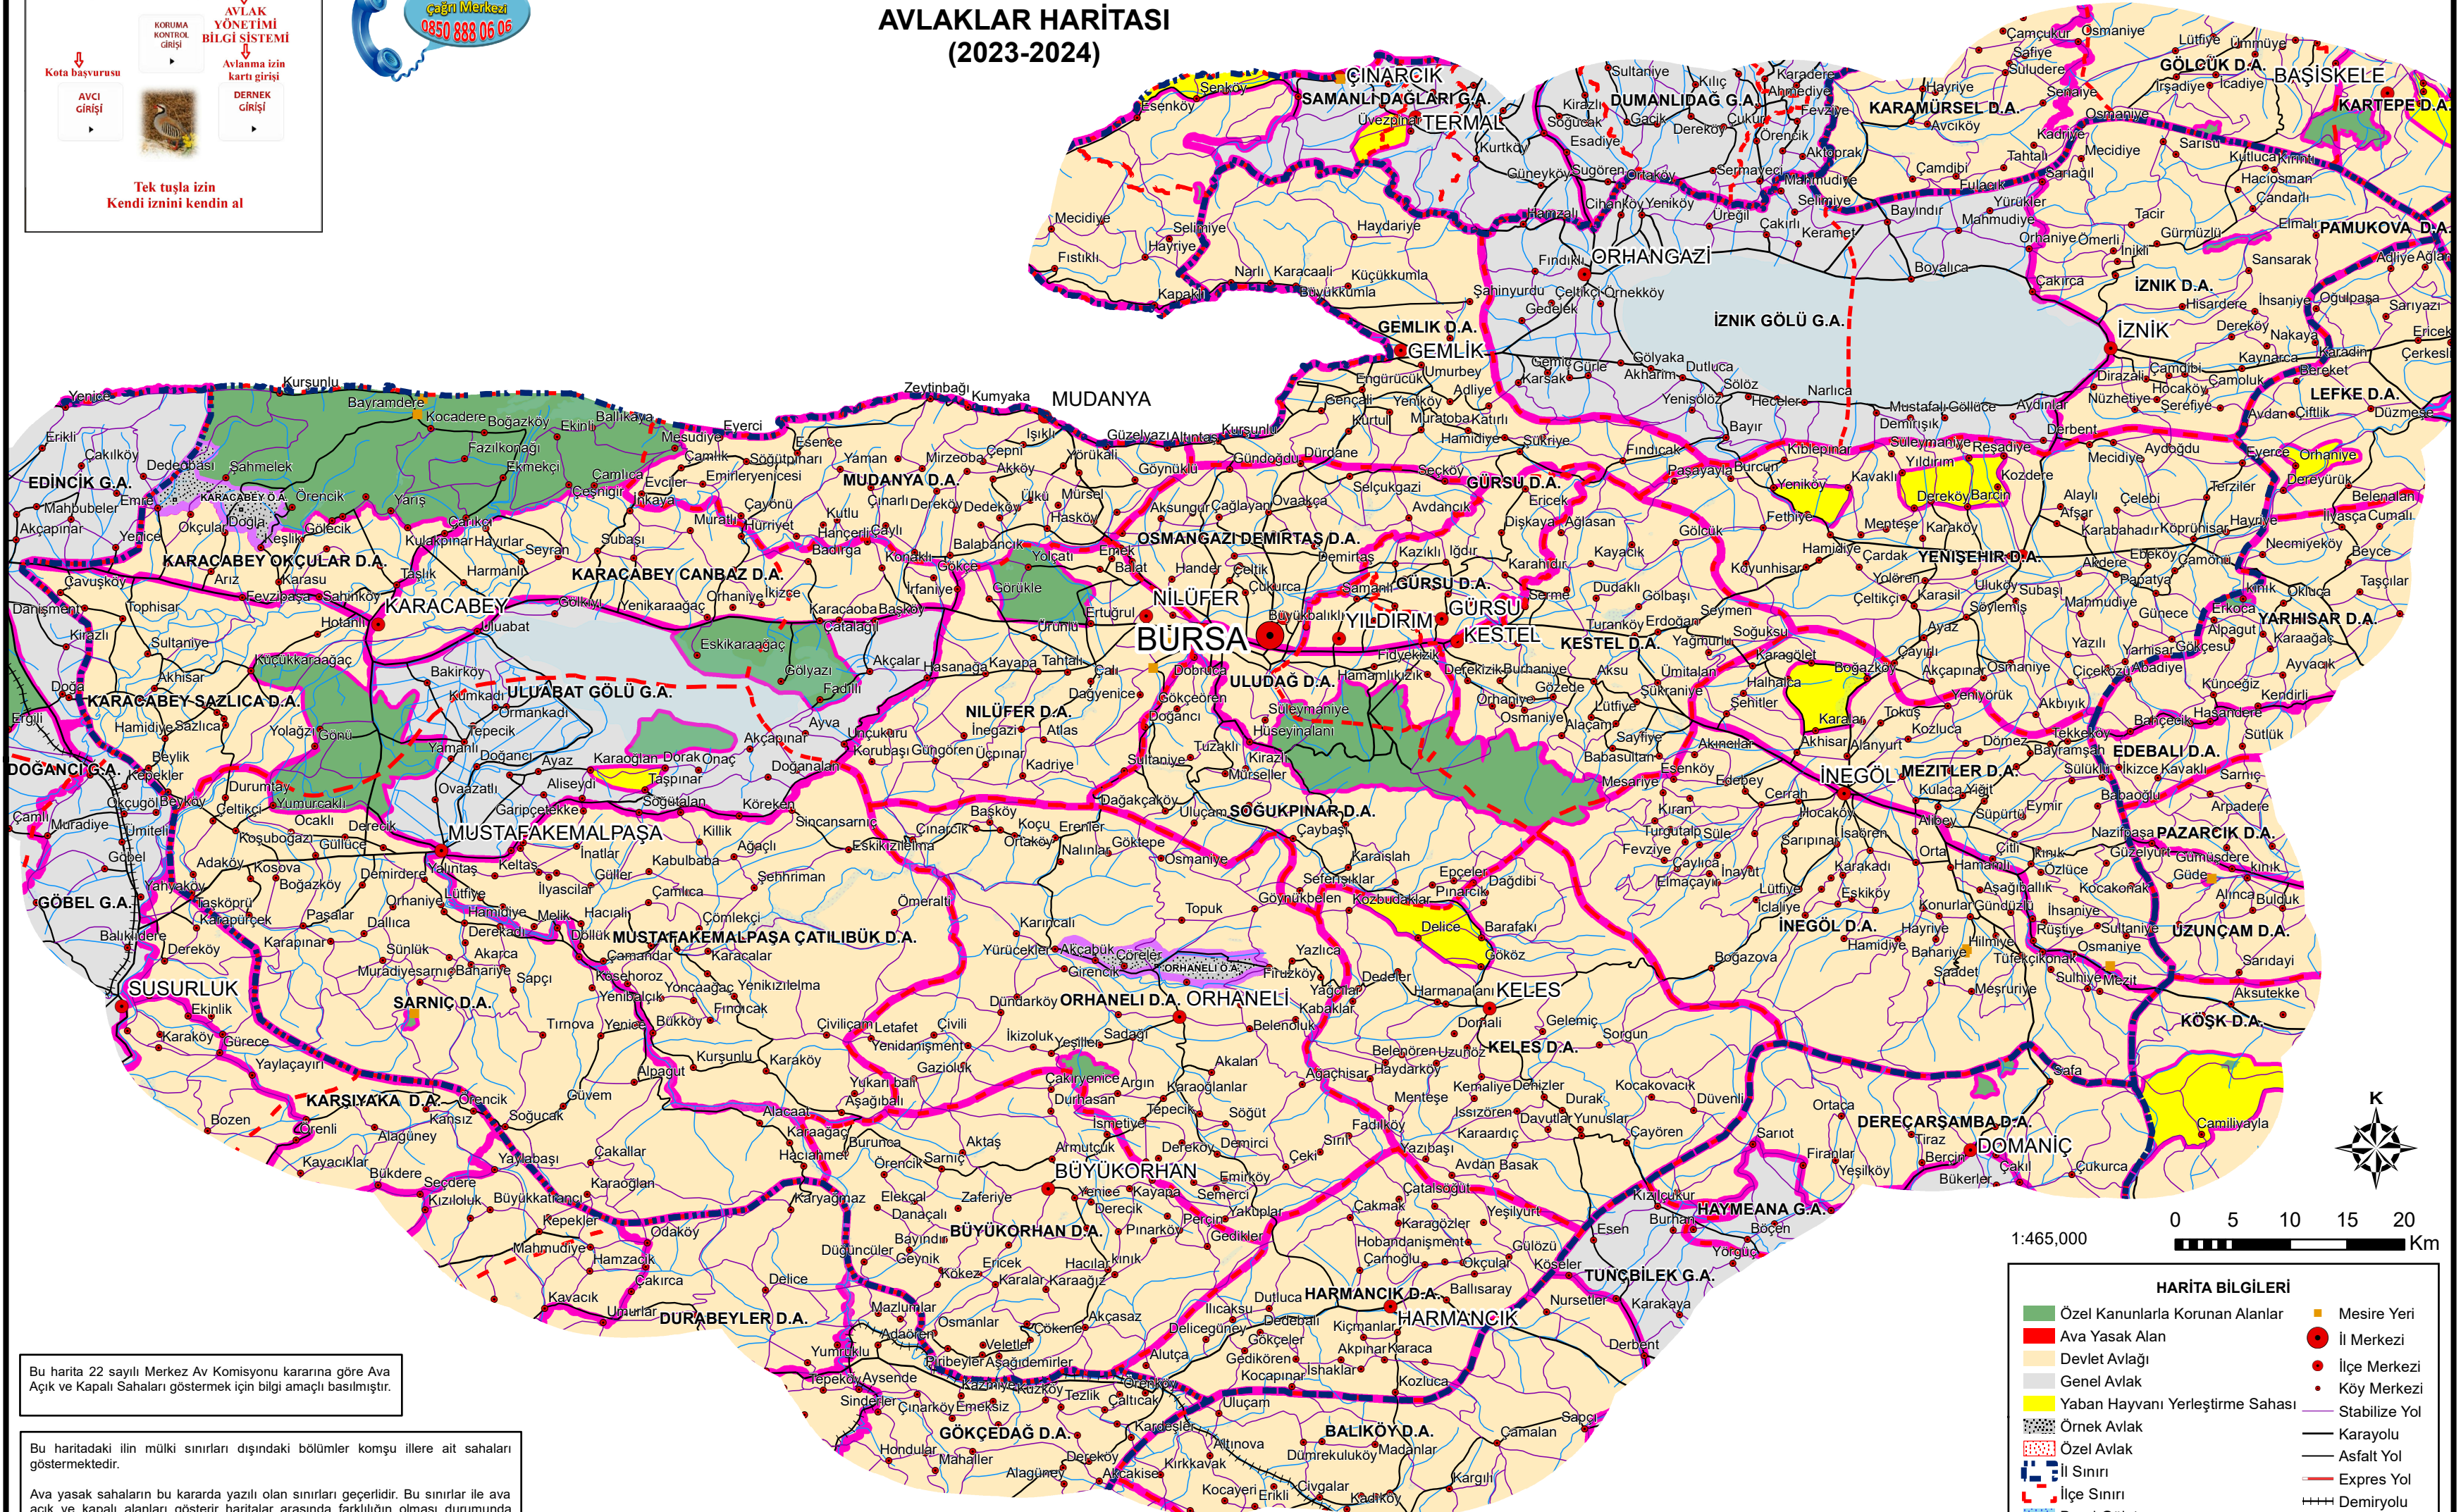

## 16 BURSA AVLAKLAR HARİTASI (2023-2024)

Bu harita 22 sayılı Merkez Av Komisyonu kararına göre Ava Açık ve Kapalı Sahaları göstermek için bilgi amaçlı basılmıştır.

Bu haritadaki ilin mülki sınırları dışındaki bölümler komşu illere ait sahaları göstermektedir.

Ava yasak sahalarının bu haritada yazılı olan sınırları geçerlidir. Bu sınırlar ile ava açık ve kapalı alanları gösterir haritalar arasında farklılığın olması durumunda kararda belirtilen sınırları gösterir harita esasır.

Bu haritaya "avlakharitalari.tarimorman.gov.tr" adresinden ulaşabilirsiniz.

**İl genelinde tüm keklik türlerinin avlanması yasaktır.**

1:465,000

0 5 10 15 20 Km

## HARİTA BİLGİLERİ

	Özel Kanunlarla Korunan Alanlar		Mesire Yeri
	Ava Yasak Alan		İl Merkezi
	Devlet Avlağı		İlçe Merkezi
	Genel Avlak		Köy Merkezi
	Yaban Hayvanı Yerleşime Sahası		Stabilize Yol
	Örnek Avlak		Karayolu
	Özel Avlak		Asfalt Yol
	İl Sınırı		Expres Yol
	İlçe Sınırı		Demiryolu
	Baraj-Gölet		Dere-Çay
	Göller		Nehir- İrmak